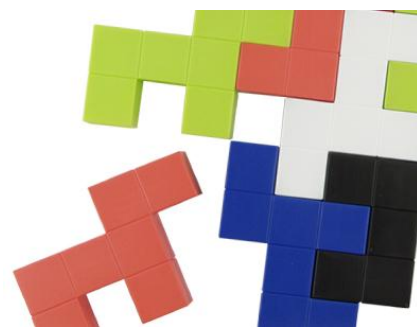

Designed by EERO AARNIO (エーロ・アールニオデザインのプロダクト)

Evergreen じょうろ 2L/5L

前に倒れそうな錯覚が楽しい、スタイリッシュで遊び心溢れるデザインのじょうろです。お部屋のインテリアのアクセントにもなります。

注ぎ口にはカーブがついていて、水が飛び出さないようになっているなど、使いやすさも考慮されています。2L と 5L の 2 サイズ、カラーは各 3 色の展開です。